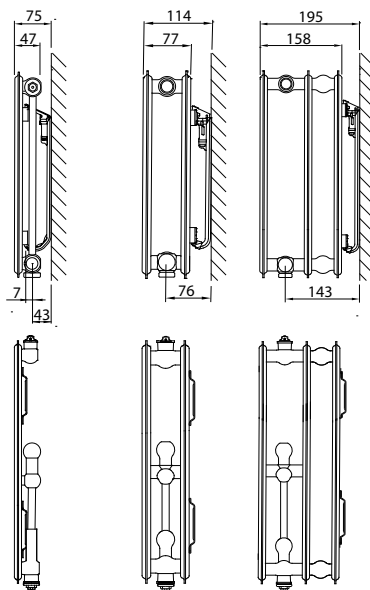

Type overzicht

Rekenfactor per
meter radiatorlengte
bij 75/65/20°C
volgens EN442

Karakteristieke
vergelijking:

$$\Phi = K_M \times \Delta T^n$$

Hoogte		Type 10	Type 20	Type 30	Hoogte
300	W	338	585	867	300
	kg	6,17	11,57	17,80	
	l	1,89	3,71	5,50	
	m²	0,68	1,37	2,04	
	n	1,28	1,27	1,30	
400	W	430	732	1.074	400
	kg	8,22	15,35	23,27	
	l	2,34	4,71	7,07	
	m²	0,91	1,83	2,73	
	n	1,29	1,28	1,30	
500	W	521	879	1.275	500
	kg	10,28	19,12	28,73	
	l	2,80	5,70	8,63	
	m²	1,14	2,28	3,42	
	n	1,30	1,28	1,30	
600	W	610	1.023	1.470	600
	kg	12,33	22,90	34,20	
	l	3,25	6,70	10,20	
	m²	1,37	2,74	4,11	
	n	1,31	1,29	1,31	
700	W	699	1.167	1.659	700
	kg	14,19	26,83	40,10	
	l	3,77	7,57	11,33	
	m²	1,60	3,20	4,79	
	n	1,32	1,29	1,31	
900	W	877	1.458	2.034	900
	kg	17,90	34,70	51,90	
	l	4,80	9,30	13,60	
	m²	2,06	4,12	6,17	
	n	1,33	1,30	1,32	

W=afgifte per meter / kg=gewicht per meter / l=waterinhoud per meter / m²=oppervlakte per meter / n=exponent
De producent behoudt het voorrecht productwijzigingen door te voeren zonder voorafgaande kennisgeving.