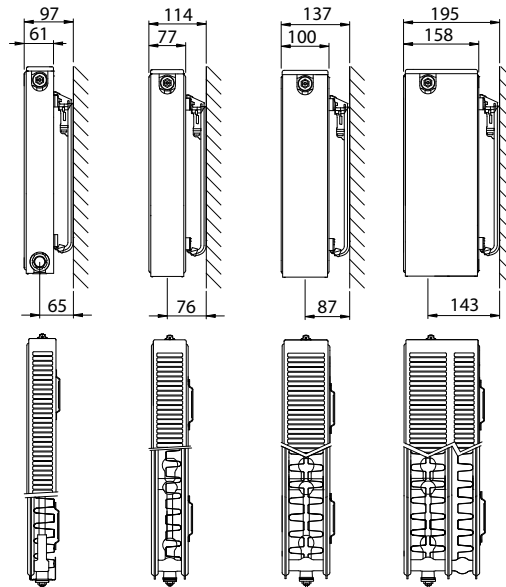

Type overzicht

Rekenfactor per
meter radiatorlengte
bij 75/65/20°C
volgens EN442

Karakteristieke
vergelijking:

$$\Phi = K_M \times \Delta T^n$$

Hoogte		Type 11	Type 21	Type 22	Type 33	Hoogte
300	W	509	744	933	1.347	300
	kg	9,31	14,30	16,50	24,70	
	l	1,89	3,80	3,70	5,20	
	m²	2,09	2,44	3,51	5,26	
	n	1,32	1,28	1,31	1,33	
400	W	676	927	1.173	1.686	400
	kg	12,78	18,83	21,83	32,63	
	l	2,34	4,80	4,77	6,80	
	m²	2,95	3,37	4,92	7,38	
	n	1,31	1,29	1,30	1,33	
500	W	833	1.107	1.401	2.007	500
	kg	16,24	23,37	27,17	40,57	
	l	2,80	5,80	5,83	8,40	
	m²	3,80	4,31	6,33	9,49	
	n	1,30	1,30	1,30	1,33	
600	W	980	1.287	1.617	2.313	600
	kg	19,70	27,90	32,50	48,50	
	l	3,25	6,80	6,90	10,00	
	m²	4,66	5,24	7,74	11,61	
	n	1,29	1,30	1,30	1,33	
700	W	1.117	1.467	1.824	2.607	700
	kg	22,90	32,70	38,07	57,00	
	l	3,77	7,57	7,63	11,25	
	m²	5,51	6,18	9,15	13,72	
	n	1,29	1,31	1,30	1,33	
900	W	1.360	1.836	2.220	3.180	900
	kg	29,30	42,30	49,20	74,00	
	l	4,80	9,10	9,10	13,75	
	m²	7,22	8,05	11,97	17,96	
	n	1,29	1,32	1,30	1,33	

W=afgifte per meter / kg=gewicht per meter / l=waterinhoud per meter / m²=oppervlakte per meter / n=exponent
De producent behoudt het voorrecht productwijzigingen door te voeren zonder voorafgaande kennisgeving.