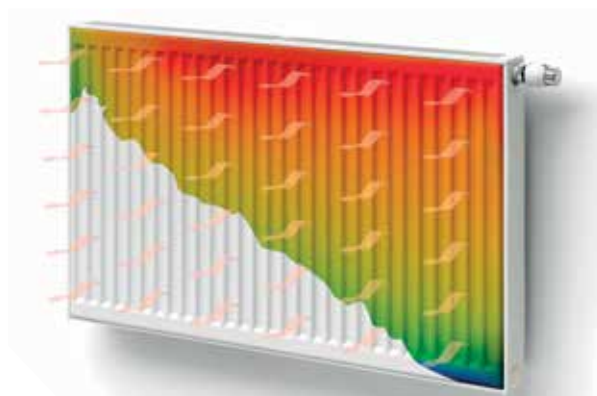

Product:	Ventielradiator met seriële doorstroming die uitermate geschikt is voor lage temperaturen, met zowel een midden- als een laterale onderaansluiting en met een links of rechts monteerbaar vooringesteld ventiel
Afwerking:	bovenrooster en zijpanelen
Voorgemonteerd:	vooringesteld Heimeier ventiel 4368 of 4369, ECO-ontluchter en blindstoppen
Ventiel:	Het geïntegreerd regelbaar ventiel (zonder thermostatische kraan) is aan de rechterzijde voorgemonteerd, CEN-gecertificeerd, getest volgens EN215 en compatibel met thermostatische kranen M30 x 1,5 mm. Bij type 21 – 22 – 33 kan het ventiel op de linkerzijde gemonteerd worden, voor type 11 is een linkse versie op aanvraag beschikbaar. De instelling van het ventiel wordt fabrieksmatig vooringesteld overeenkomstig de radiatorafmetingen. Deze voorinstelling zorgt voor een optimaal debiet in de radiator. Fabrieksinstelling afgestemd op tweepijpssystemen, eveneens geschikt voor éénpijpssystemen (mits aanpassing van de ventielinstelling naar positie 8).
Meegeleverd:	VDI-consoles met anti lift (type Monclac), schroeven, pluggen en montage-instructie
Aansluitingen:	2 x ¾" buitendraadse euroconus middenaansluiting en 2 x ½" binnendraad laterale onderaansluiting. Linkse uitvoering (type 21-22-33) enkel met 2 x ½" binnendraad laterale onderaansluiting.
Ophangstrippen:	2 paar ophangstrippen tot 1.600 mm en 3 paar vanaf 1.800 mm
Verpakking:	Iedere radiator wordt stevig verpakt in hoogwaardig karton en geplastificeerd. Een etiket beschrijft de radiatorcarakteristieken: type – hoogte – lengte.
Garantie:	10 jaar, indien men de installatievoorwaarden respecteert en voldoet aan de garantievoorschriften van Stelrad.
Lakproces:	Alle radiatoren zijn ontvet, gefosfateerd, kataforetisch gegrondlakt en standaard in Stelrad wit 9016 gepoederlakt.
Kleuren:	Stelrad wit 9016 + 35 andere Stelrad kleuren mogelijk of 200 RAL-kleuren mogelijk
Warmtemeters:	Zonder beperkingen geschikt voor warmtemeters, zowel elektrisch als volgens verdampingsprincipe (overeenkomstig EN834 & 835).
Maximale werkdruk:	10 bar (getest op 13 bar)
Maximale werkteperatuur:	110 °C
Conformiteit:	volgens EN442
Kwaliteitsborging:	NF
Gelijkwaardigheidsverklaring:	Bureau CRG en Kiwa
Types:	11 | 21 | 22 | 33
Hoogtes:	300 | 400 | 500 | 600 | 700 | 900 mm
Lengtes:	400 – 3.000 mm
Dieptes:	61 | 77 | 100 | 158 mm